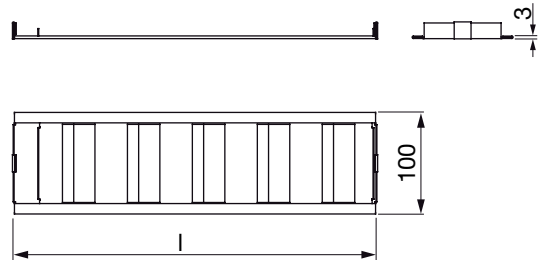

Réstolattyú

SKG

Leírás

Réstolattyú térfogatáram szabályozásához PGWU csatlakozó dobozban. Két kapoccsal rögzíthető a B3020 rácshoz.

Méretek

Méret	l mm	m kg
2010	182	0,11
3010	281	0,16

Rendelési minta

Termék	SKG	2010
Méret		